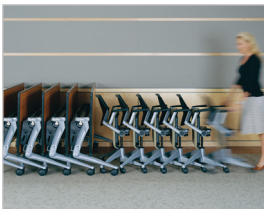

STEELCASE Train スチールケース トレイン

商品概要

- ・ IT対応型の会議室に最適のテーブル
- ・ イノベーティブなデザインファームIDEOによるデザイン
- ・ トレインだけにいくつでも連結可能
- ・ フレキシブルでレイアウト自由自在
- ・ 折りたたみ、水平にネストし、省スペース化を実現
- ・ キャスター付きで移動・収納も簡単

商品紹介

トレインは、企業にとって不可欠なIT対応型のトレーニングルームやミーティングルームに最適なテーブル。トレインの天板は押し上げて置めるため、テーブルを重ね、効率的に収納することができます。使用の際はレバーを引くだけで、天板のポジションを固定することができます。また、配線マネジメントを装備しているので、配線接続が容易で、レイアウトの自由度を大きく広げます。

トレインは、並べたテーブル同士を固定することができるため、しっかりと揃えることができます。トレインの連結金具を使用することにより、一人でも簡単にテーブルを揃えることができます。また、配線マネジメントのオプションも豊富にあるため、IT環境に合わせ最適なオプションを選択することができます。

収納の際、連結金具は簡単に外すことができます。たとえ3つ以上重ねても一人で移動することができます。トレインはカートチェアと一緒に使うことにより、会議室、トレーニングルーム、多目的ホールなどあらゆる環境をより柔軟に利用することができます。更に収納スペースの節約を実現します。

機能と特徴

コンパクトに収納

トレインは天板を傾け、重ねることができるため、広い収納スペースは必要ありません。また、脚部にはバンパーがついているため、脚同士が当たっても簡単にはキズがつきません。

移動も簡単にできる

トレインを重ねる際、テーブル脚同士が固定されるため、スタッキングの状態のまま簡単に移動させることができます。

キレイに整列できる

標準装備の連結金具を使い、一人でも簡単にテーブルを整列させることが可能です。