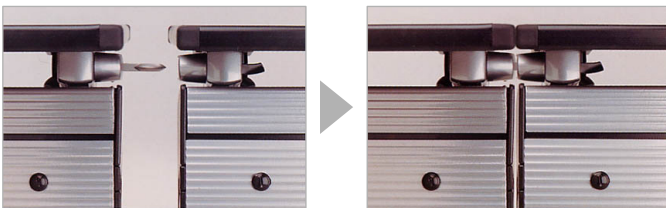

トレインは、並べたテーブル同士を固定することができるため、しっかりと揃えることができます。トレインの連結金具を使用することにより、一人でも簡単にテーブルを揃えることができます。また、配線マネジメントのオプションも豊富にあるため、IT環境に合わせ最適なオプションを選択することができます。

収納の際、連結金具は簡単に外すことができます。たとえ3つ以上重ねても一人で移動することができます。トレインはカートチェアと一緒に使うことにより、会議室、トレーニングルーム、多目的ホールなどあらゆる環境をより柔軟に利用することができます。更に収納スペースの節約を実現します。

機能と特徴

コンパクトに収納

トレインは天板を傾け、重ねることができるため、広い収納スペースは必要ありません。また、脚部にはバンパーがついているため、脚同士が当たっても簡単にはキズがつきません。

移動も簡単にできる

トレインを重ねる際、テーブル脚同士が固定されるため、スタッキングの状態のまま簡単に移動させることができます。

キレイに整列できる

標準装備の連結金具を使い、一人でも簡単にテーブルを整列させることが可能です。