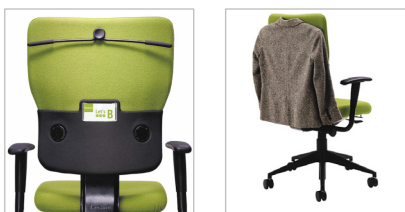

ジャケットをかけるのも気軽に

背もたれのバックにコートハンガーを装着できます。（オプション）