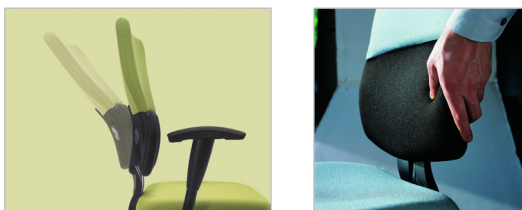

STEELCASE Let's B Chair レッツ・ビー チェア

商品概要

- ・カラフルな楽しさを誰にでも
- ・アーム付きとアーム無しの2タイプを目的に応じてチョイス
- ・背もたれにはオプションでハンガー装着可能
- ・あなたのどんな動きもサポート
- ・目を引きつける個性的なヨーロッパデザイン

商品紹介

思わず仕事楽しくなるような個性豊かなカラフルな張り地の裏には、人間工学に基づいた先進機能と操作フィーリングに優れたコントロールレバーが秘められています。長時間座り続けるストレスをやわらげ、ワーカーに健康で快適な環境をリラックスした気分とともにもたらしめます。

レッツBはタスクワークとしてはもちろん、ゲスト用としてまた、ミーティング用として、あらゆるスタイルと環境にフィットする順応性をもちあわせつつ、誰にでも楽しめるワークスタイルを提供します。

あなたのインスピレーションは何色ですか？人間工学に基づいた機能を備えているのはもちろん、鮮やかなクッションカラーの豊富なバリエーションが魅力のレッツビー。コーポレートカラーに合わせたり、目的に応じて色を使い分けたり。あなたにとって、最もインスピレーションがあふれだすカラーをチョイスできます。

機能と特徴

18色の中からファブリックをチョイス

カラフルな楽しさを誰にでも。自分らしさでカラーで選びましょう。18色の豊富なカラーバリエーション。

ナチュラルフレキシビリティ

柔軟性の高い背もたれが身体の自然な動きをサポートしながら、上体の動きを制限しないというフレキシブルな一面を持ち合わせています。

自分の椅子がどこかに行ってしまった

背もたれのバックには名刺などのカードが入られるラベルホルダーがついており、チェアのパーソナル化を実現。また、簡易調節ガイドが収納されているので異動などで持ち主が変わっても安心です。