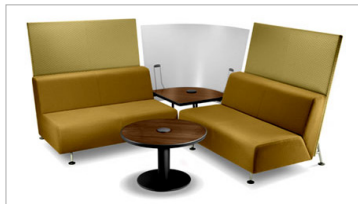

STEELCASE Bix スチールケース ビックス

商品概要

- ・リビングルームのような雰囲気をオフィスに
- ・プライバシーも確保できる個室いらずのマルチソファ
- ・肘掛やテーブルなど豊富なオプション
- ・ワークステーションや会議室として活用できる機能を提供

商品紹介

リビングルームのようなインフォーマルな雰囲気をワークプレイスに—それが、新しいスタイルのラウンジワークブース＝「Bix」のコンセプト。背もたれが高いため、壁がなくても独立した空間を創り出すことができ、電源、通信機能も装備。プロジェクター用のスクリーンがかけられる仕切り、収納、ベンチ、サービストレイなど、多くのオプション機能も充実。ハイパフォーマンスな会議室の機能とリビングルームの快適性をミックスしたユニークなコンセプトは、アメリカ、シカゴで開催される世界最大級のインテリアデザイン見本市「ネオコン」において「Most Innovative New Product（最も革新的な新商品）」を受賞しました。

ビックスのセッティングは、ダイナー（アメリカのファミリーレストラン）の環境に似ています。家族や友人とコーヒーを飲みながら、食事をしながら、色々なトピックの話をする—オフィスにも会話の弾む、そんな居心地のいい場所を提供する。それがビックスのコンセプトです。その心地よさに加え、ビックスはオフィスに求められる機能も兼ね備えています。電源やLANのコネクションを持つテーブル、プロジェクターを投影できるスクリーン、施錠付き収納などオフィス家具に必要とされる機能を持っています。

ビックスは、社内、社外の関係者とのインフォーマルなミーティングに最適なラウンジソファです。豊富なオプションの中からニーズに応じた最適な環境を創ることができます。例えば、エントランスエリアの簡単な商談ブース、エグゼクティブが利用するカンファレンスエリアのラウンジ、そして、共用エリアでのスタッフのためカフェラウンジなど様々なシーンで活用できます。

機能と特徴

視覚的なプライバシーを守るスクリーン

ビックスにはスクリーンを取り付けることができるため、オープンエリアにおいても視覚的なプライバシーを維持することができます。選ぶスクリーンの素材によって、必要なプライバシーの度合を変化させることも可能です。

豊富なセッティング

ビックスはラウンジの持つ心地よさを基本機能としながらも、どのような状況、利用者数、コミュニケーション、そして、目的によって、様々なセッティングを提案することができます。

目的で選べるテーブルバリエーション

ビックスは作業内容に応じたテーブルを選ぶことができます。デスクと遜色ない生産性を維持できるワークブース・テーブルから、通常の応接スペースにあるようなローテーブルまでニーズに合わせたテーブルが揃っています。