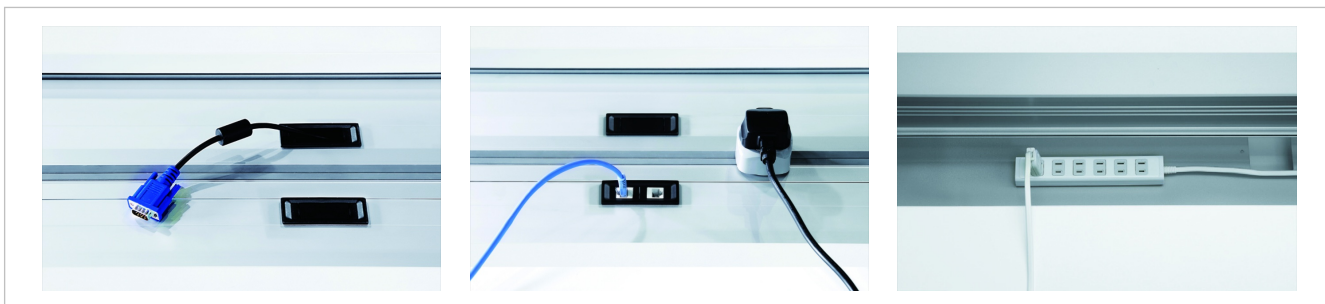

STEELCASE Four Point Eight スチールケース フォーポイントエイト

商品概要

- デザイン性と機能性の融合
- スリムなエッジデザイン
- 多人数に対応できる大容量ケーブルトレイ
- マルチメディア用のアクセサリでテーブルスペースを有効活用

商品紹介

フォーポイントエイトは美しいフォルムと機能性を兼ね備えています。デザインの大きな特徴である両端のインフィルトップは、交換が可能なのでアクセントカラーを生かした先進的なスタイルを演出します。天板中央に配置された大容量ケーブルトレイは、各自がPCを持ち寄りミーティングを行う現代のスタイルを考えられています。フリップカバー付きのケーブルトレイ内部には電源・通信ユニットが設置でき、どの席に座ってもケーブルトレイから配線しやすく、ケーブルマネジメントをすっきりできます。マルチメディア用のアクセサリを利用すればテーブルスペースも有効活用できます。

軽量&オープンなアルミ構造である脚は、インスピレーションを刺激する研ぎ澄まされたフォルムであると同時に内部に配線を通す機能的な作りになっています。テーブル形状の種類は、正方形、円形、長方形、ボート型。サイズは幅1200~4800mmまであります。「フォーポイントエイト」の名前の由来は最大幅4800mmということから来ています。

スチールケースが目指したのは、人と人とのつながりと情報の流れをスムーズにし、テクノロジーをミーティングスペースに統合すること。そして、なによりも人が直感的に利用できるようにすること。スペースの利用を最適化する最も良い方法を模索し結実したのが、ミニマムに磨かれた美しさをまとい、テクノロジーと直感を融合したfour point eight。

機能と特徴

カラーバリエーション

ケーブルトレイ両端のインフィルトップは、同色も色違いも可能です。

ケーブルマネジメント

フリップカバー付きのケーブルトレイ内部には、OAタップ等の電源・通信ユニットを設置でき、プラグ&プレイの環境を提供します。また、天板とカバーの間の開口から電源コードやプロジェクターのコネクトケーブルの取り出しが可能です。

ケーブルマネジメント

脚部内側の配線用スペースを利用して、床面から天板下までケーブル類を立ち上げることができます。

プロジェクタースタンド/トランザクショントップ

テーブル中央のケーブルトレイ上部にプロジェクターや電話会議用装置などのマルチメディア機器のホームを設置でき、テーブルスペースをすっきりとしかも有効に活用ができます。またスライド式なのでケーブルトレイ上で簡単に動かすことができます。